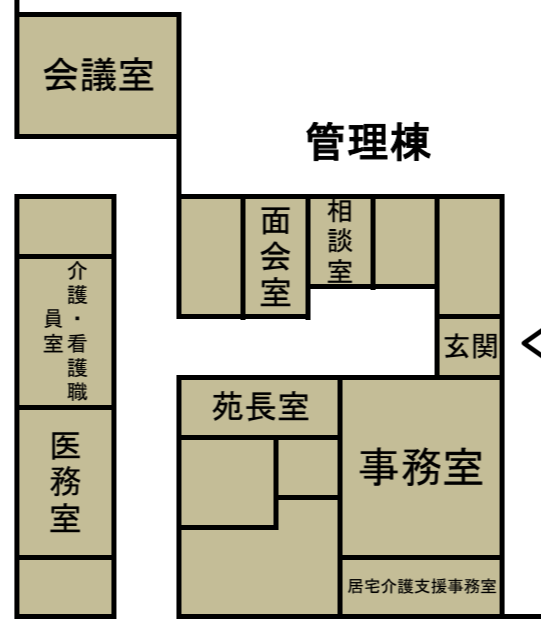

ユニット

しんじゆ

さんご

<ユニット東棟>

しんじゆ...ユニット棟 : 個室 × 10室
 さんご...ユニット棟 : 個室 × 10室

<ユニット西棟>

...ユニット棟 : 個室 × 10室
 ...ユニット棟 : 個室 × 10室

ユニット棟
 10床 × 4ユニット
 計40床

<認知症フロア棟>

つばき...多床室 : 4床 × 8室
 ショートステイ : 個室 × 3室

フロア棟
 計35床

<従来型フロア棟>

すみれ...多床室 : 4床 × 7室
 ショートステイ : 個室 × 7室

フロア棟
 計35床

フロア