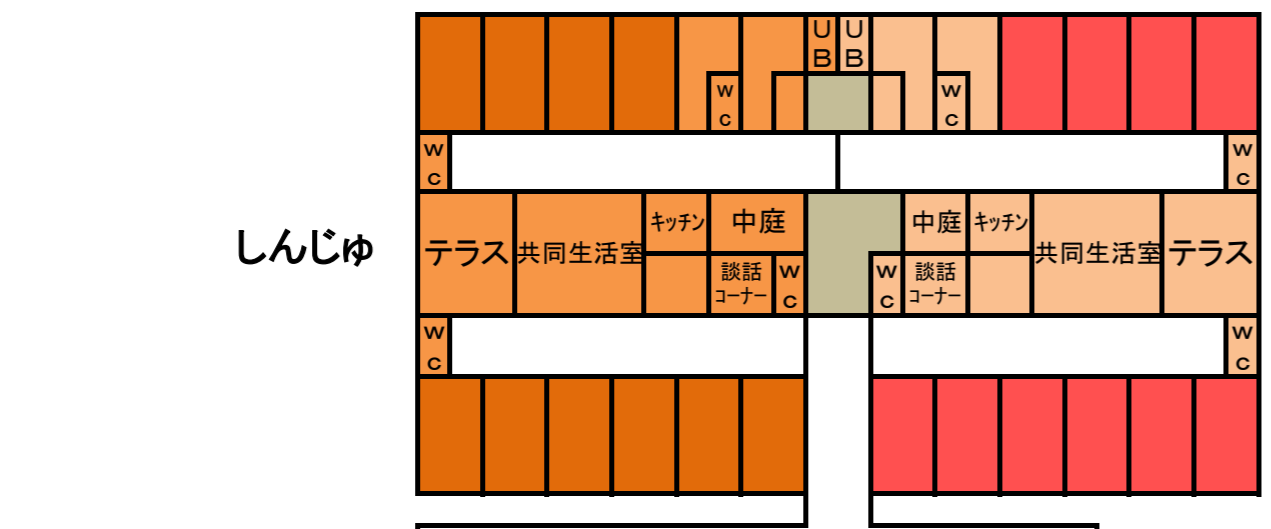

ユニット

しんじゆ

さんご

<ユニット東棟>

しんじゆ...ユニット棟 : 個室 × 10室
 さんご...ユニット棟 : 個室 × 10室

<ユニット西棟>

...ユニット棟 : 個室 × 10室
 ...ユニット棟 : 個室 × 10室

ユニット棟
 10床 × 4ユニット
 計40床

<認知症フロア棟>

つばき...多床室 : 4床 × 8室
 ショートステイ : 個室 × 3室

フロア棟
 計35床

<従来型フロア棟>

すみれ...多床室 : 4床 × 7室
 ショートステイ : 個室 × 7室

フロア棟
 計35床

フロア