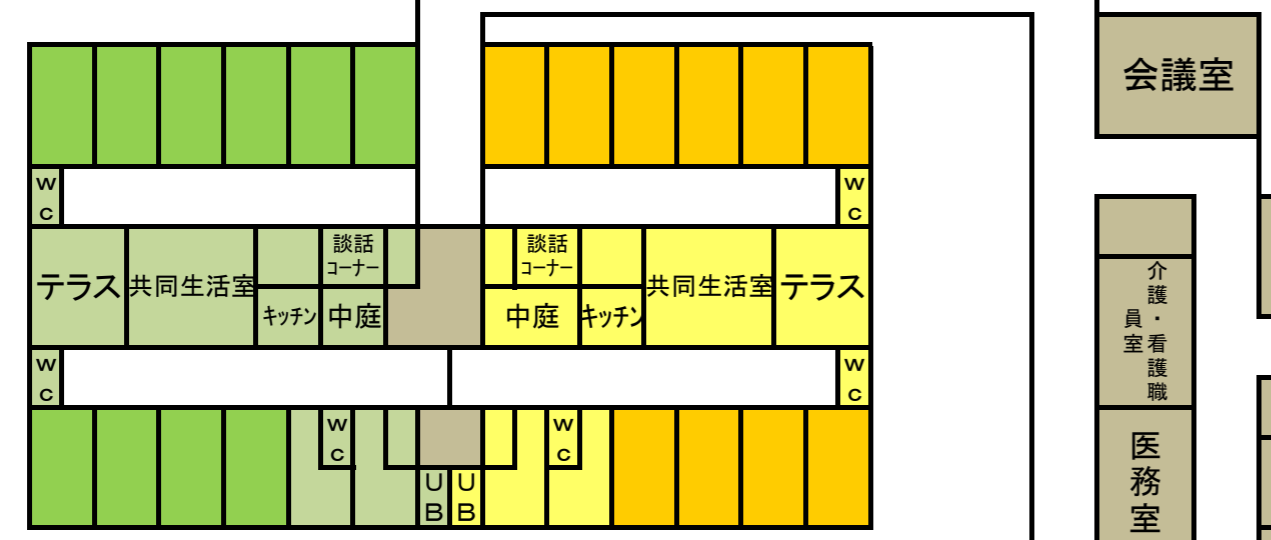

ユニット

しんじゆ

さんご

<ユニット東棟>

しんじゆ...ユニット棟 : 個室 × 10室
 さんご...ユニット棟 : 個室 × 10室

<ユニット西棟>

...ユニット棟 : 個室 × 10室
 ...ユニット棟 : 個室 × 10室

ユニット棟
 10床 × 4ユニット
 計40床

<認知症フロア棟>

つばき...多床室 : 4床 × 8室
 ショートステイ : 個室 × 3室

フロア棟
 計35床

<従来型フロア棟>

すみれ...多床室 : 4床 × 7室
 ショートステイ : 個室 × 7室

フロア棟
 計35床

フロア