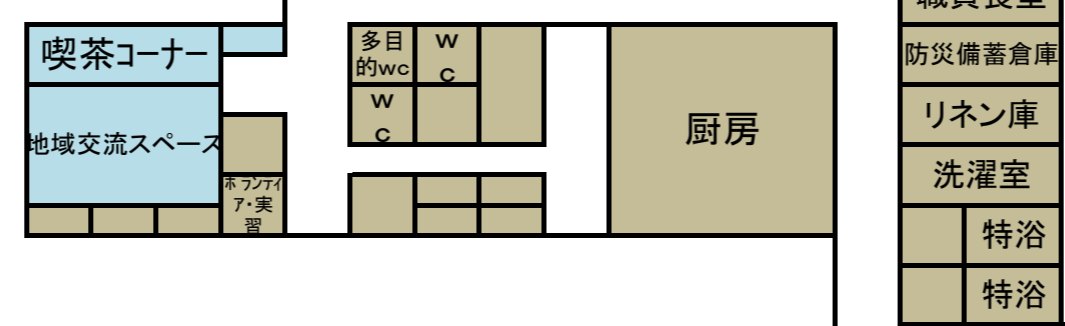

ユニット

しんじゆ

さんご

<ユニット東棟>

しんじゆ...ユニット棟 : 個室 × 10室
さんご...ユニット棟 : 個室 × 10室

<ユニット西棟>

...ユニット棟 : 個室 × 10室
...ユニット棟 : 個室 × 10室

ユニット棟
10床 × 4ユニット
計40床

<認知症フロア棟>

つばき...多床室 : 4床 × 8室
ショートステイ : 個室 × 3室

フロア棟
計35床

<従来型フロア棟>

すみれ...多床室 : 4床 × 7室
ショートステイ : 個室 × 7室

フロア棟
計35床