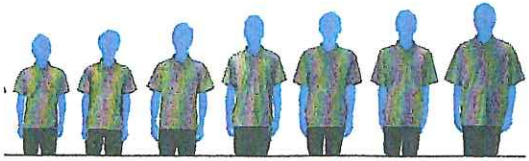

綿100% Tシャツ ¥1500

S	M	L	XL	XXL(2XL)	XXXL(3XL)
163	170	179	181	183	186
66	70	74	78	82	84
49	52	55	58	61	64
44	47	50	53	56	59
19	20	22	24	26	26

146
ホットピンク

171
ジャパンブルー

035
ガーネットレッド

034
ターコイズ

165
デイジー

031
ネイビー

015
オレンジ

138
アイビーグリーン

005
ブラック

025
グリーン

ドライ ポロシャツ ¥1800

S	M	L	LL	3L	4L	5L
163	170	179	181	183	186	189
65	68	71	74	77	80	82
47	50	53	56	60	64	68
44	46	48	50	53	56	59
20	21	22	23	25	26	27

146
ホットピンク

032
ロイヤルブルー