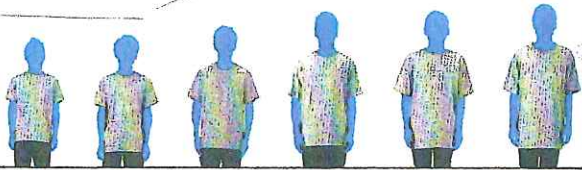

綿100% Tシャツ ¥1500

S	M	L	XL	XXL(2XL)	XXXL(3XL)
163	170	179	181	183	186
66	70	74	78	82	84
49	52	55	58	61	64
44	47	50	53	56	59
19	20	22	24	26	26

146
ホットピンク

171
ジャパンブルー

035
ガーネットレッド

034
ターコイズ

165
デイジー

031
ネイビー

015
オレンジ

138
アイビーグリーン

005
ブラック

025
グリーン

ドライ ポロシャツ ¥1800

S	M	L	LL	3L	4L	5L
163	170	179	181	183	186	189
65	68	71	74	77	80	82
47	50	53	56	60	64	68
44	46	48	50	53	56	59
20	21	22	23	25	26	27

146
ホットピンク

032
ロイヤルブルー